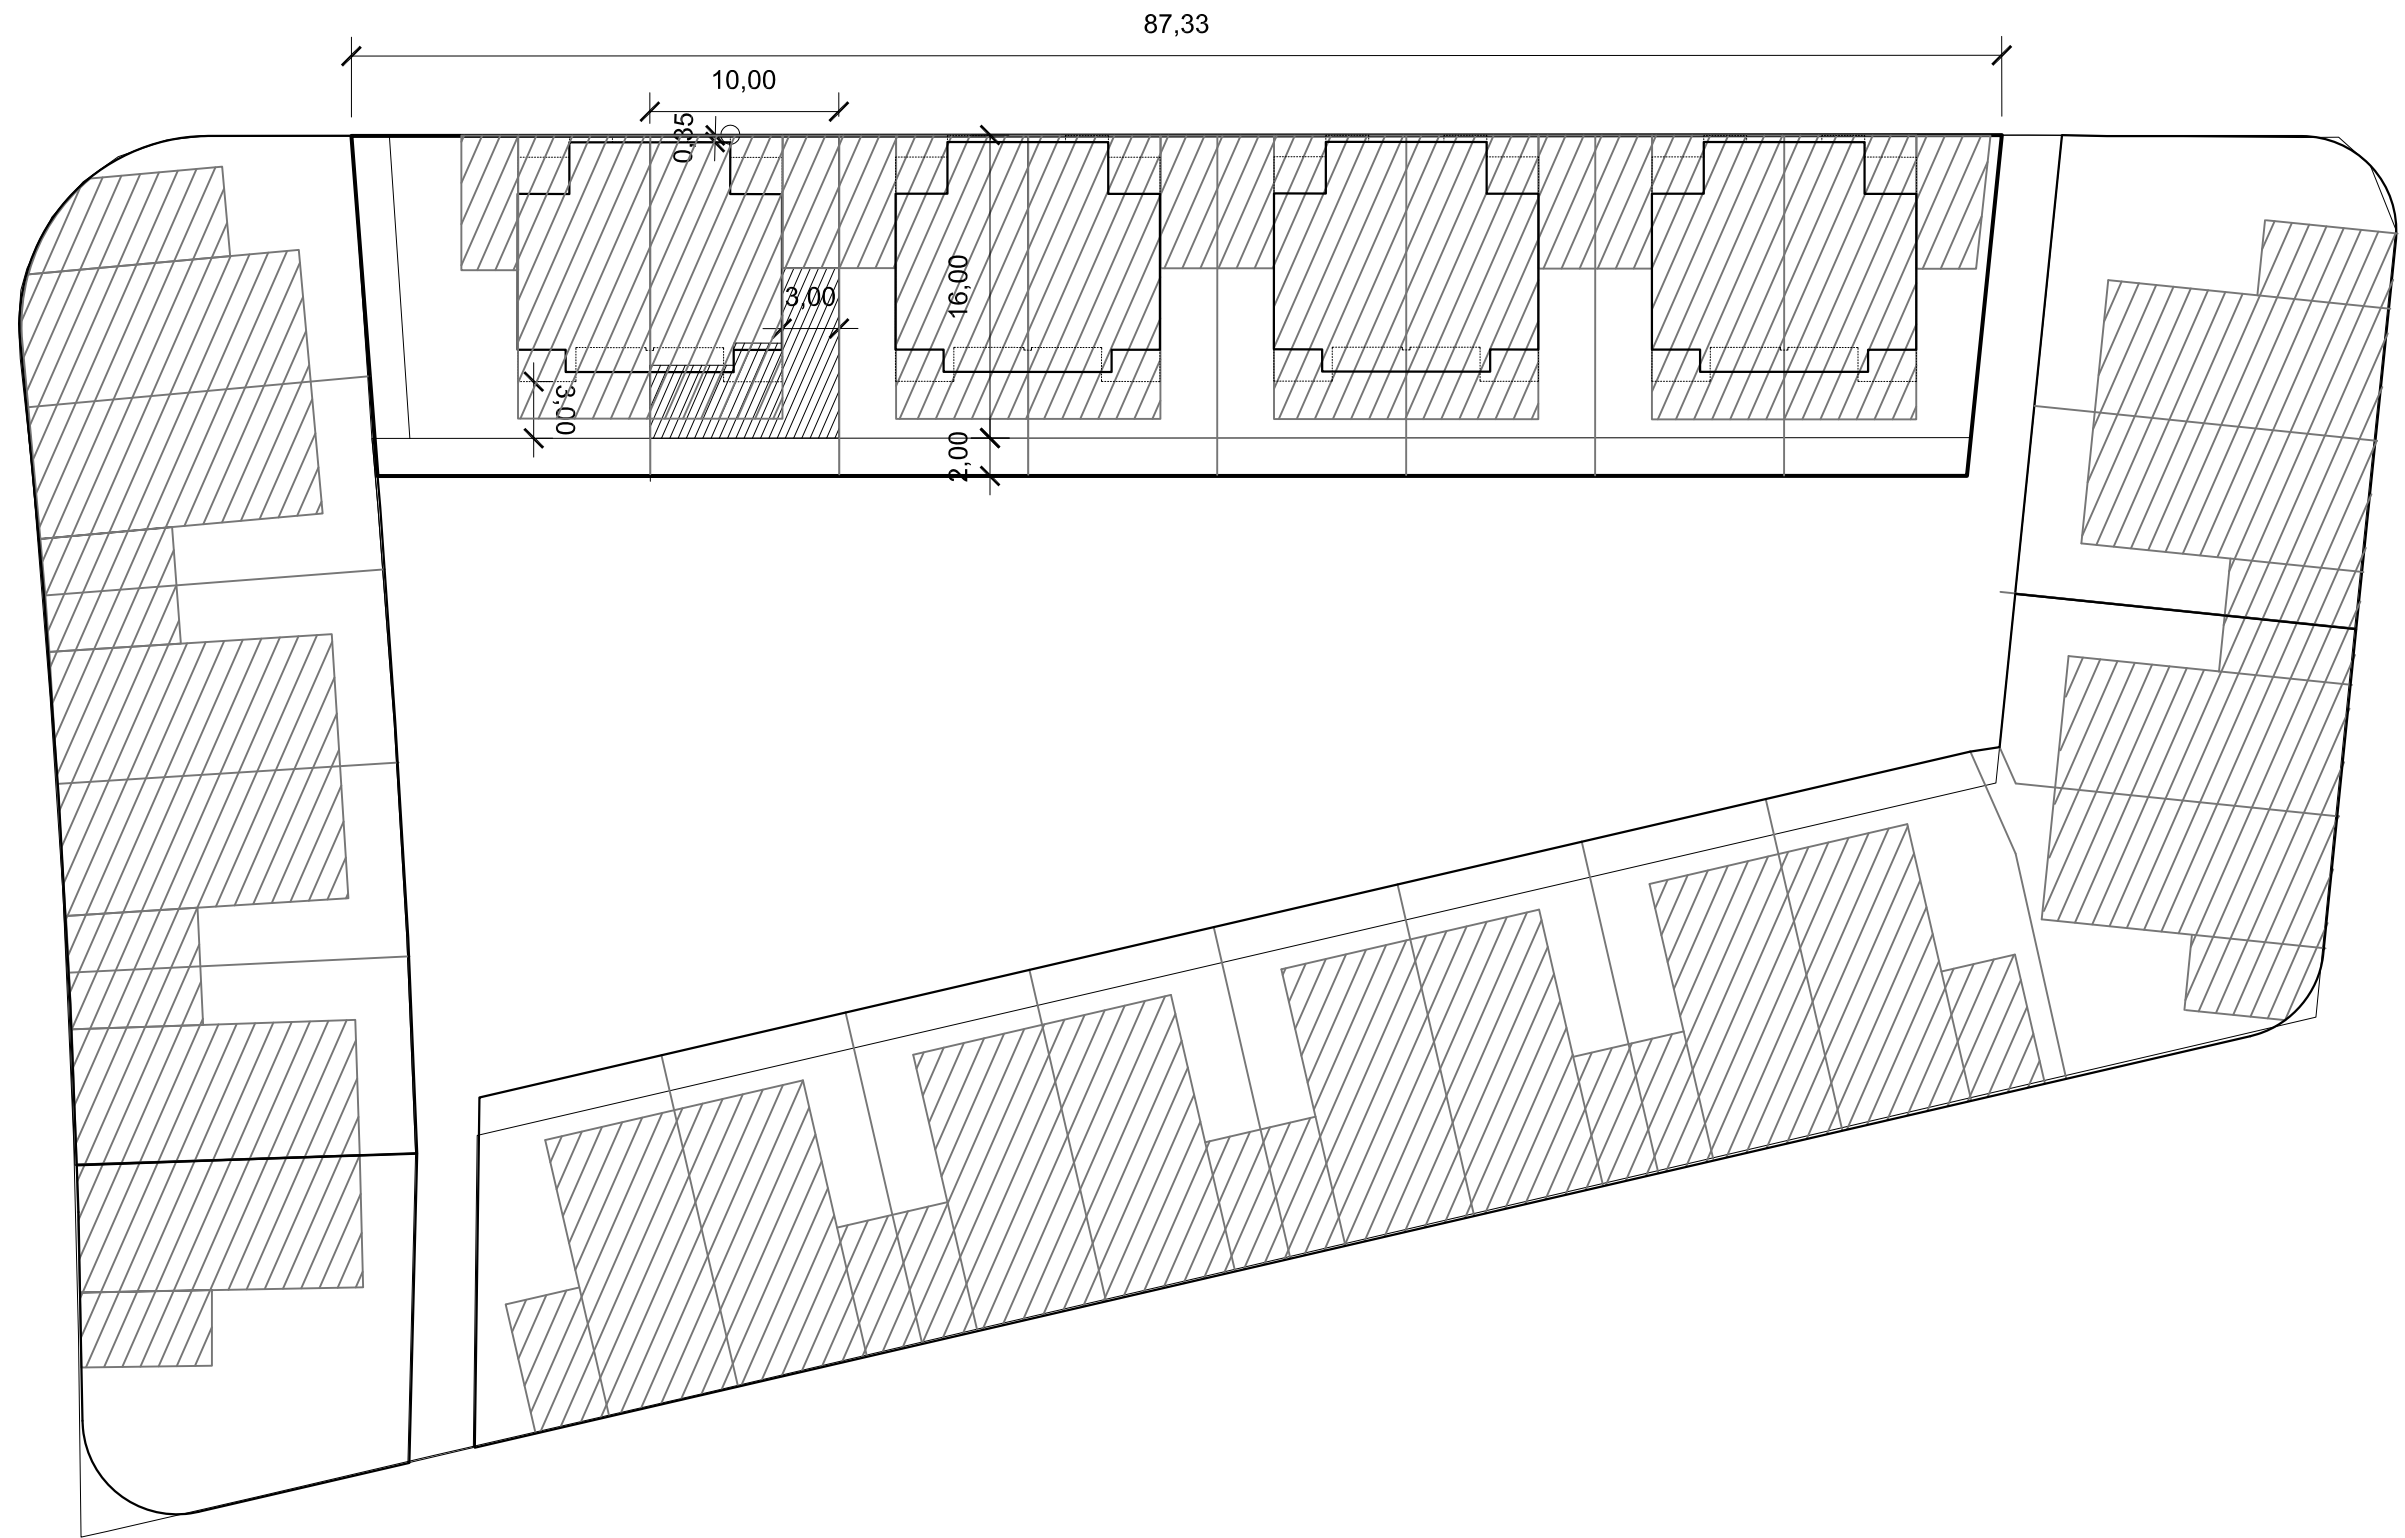

Superficie exterior trasera total 72,92 m²

Superficie exterior trasera total 72,92 m²

Superficie construida
planta baja
77.75 m²

Planta baja
Propuesta 8 viviendas en parcela 5.4
Cuarte de Huerva (Zaragoza)

Conjunto
Propuesta 8 viviendas en parcela 5.4
Cuarte de Huerva (Zaragoza)

Superficie construida
planta primera
78.75 m²

Planta primera
Propuesta 8 viviendas en parcela 5.4
Cuarte de Huerva (Zaragoza)