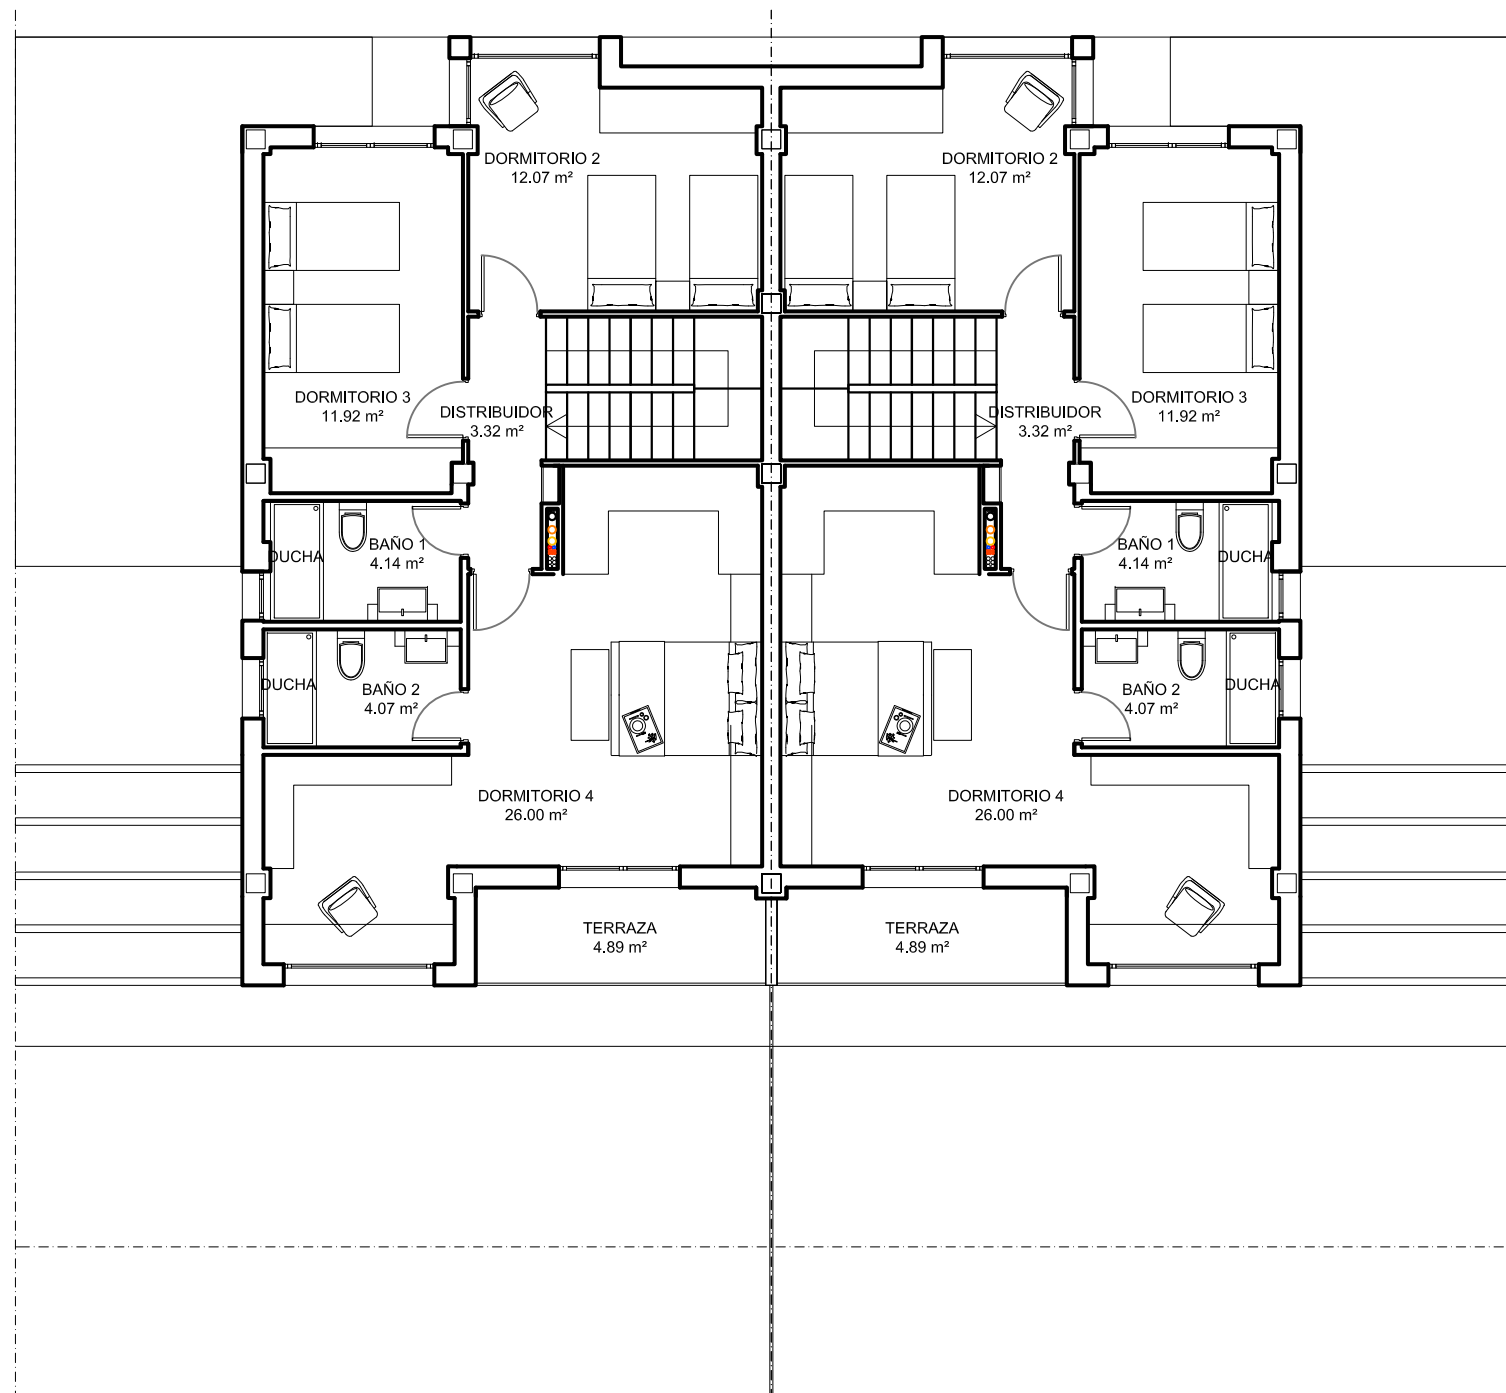

Superficie exterior trasera total 72,92 m²

Superficie exterior trasera total 72,92 m²

Superficie construida
planta baja
77.75 m²

Planta baja
Propuesta 8 viviendas en parcela 5.4
Cuarte de Huerva (Zaragoza)

Conjunto
Propuesta 8 viviendas en parcela 5.4
Cuarte de Huerva (Zaragoza)

Superficie construida
planta primera
78.75 m²

Planta primera
Propuesta 8 viviendas en parcela 5.4
Cuarte de Huerva (Zaragoza)